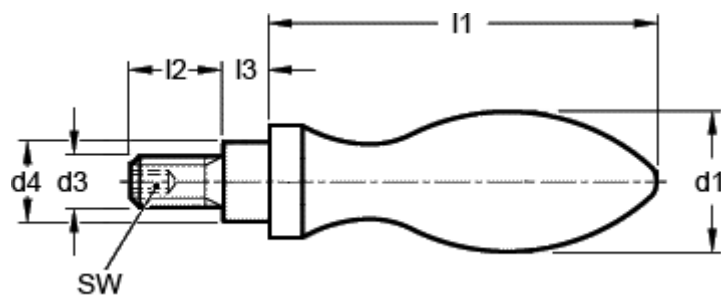

Article number: 20106030

Description: E+G Fixed handle
DIN 39-KT-32-E

Measures

d1	= 32
d3	= M12
d4 h13	= 20
l1 approx.	= 100
l2	= 21
l3	= 13.0
SW	= 6